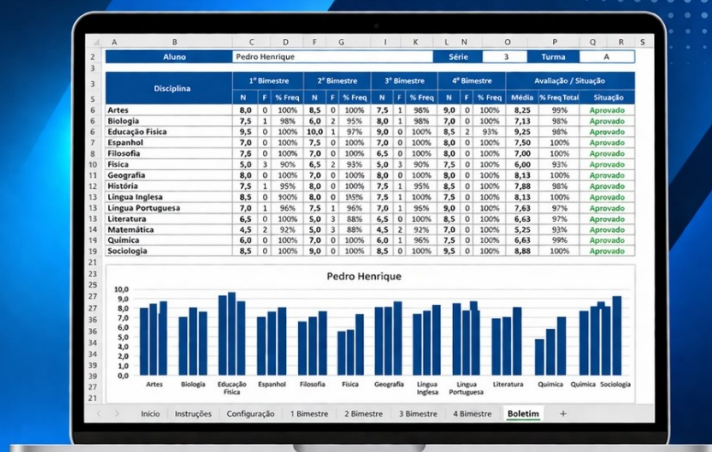

CONHEÇA TAMBÉM NOSSA

PLANILHA DE BOLETIM ESCOLAR COMPLETA

Controle automático de notas, faltas e aprovação — sem erros e sem complicação.

- ✓ Cálculos automáticos
- ✓ Boletim pronto para imprimir
- ✓ Totalmente editável

➔ CONHECER AGORA

INSTRUÇÕES

Este modelo já está configurado para impressão em tamanho A4.

Não realizamos alterações nas planilhas. Qualquer personalização é de responsabilidade do usuário.

Este modelo é disponibilizado gratuitamente no site exceleasy.com.br. O download destes modelos não lhe garante o direito de comercializá-los ou compartilhá-los em outros sites. Qualquer violação de direitos autorais será respondida judicialmente.