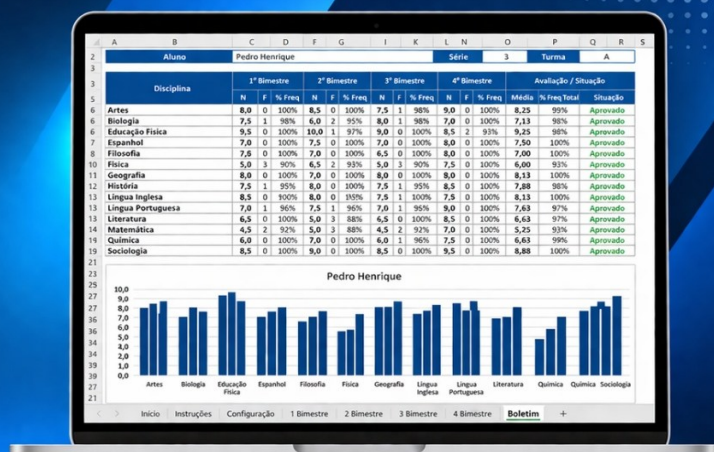

CONHEÇA TAMBÉM NOSSA

PLANILHA DE BOLETIM ESCOLAR COMPLETA

Controle automático de notas, faltas e aprovação — sem erros e sem complicação.

- ✓ Cálculos automáticos
- ✓ Boletim pronto para imprimir
- ✓ Totalmente editável

➔ CONHECER AGORA

INSTRUÇÕES

Este modelo já está configurado para impressão em tamanho A4.

Não realizamos alterações nas planilhas. Qualquer personalização é de responsabilidade do usuário.

Este modelo é disponibilizado gratuitamente no site exceleasy.com.br. O download destes modelos não lhe garante o direito de comercializá-los ou compartilhá-los em outros sites. Qualquer violação de direitos autorais será respondida judicialmente.